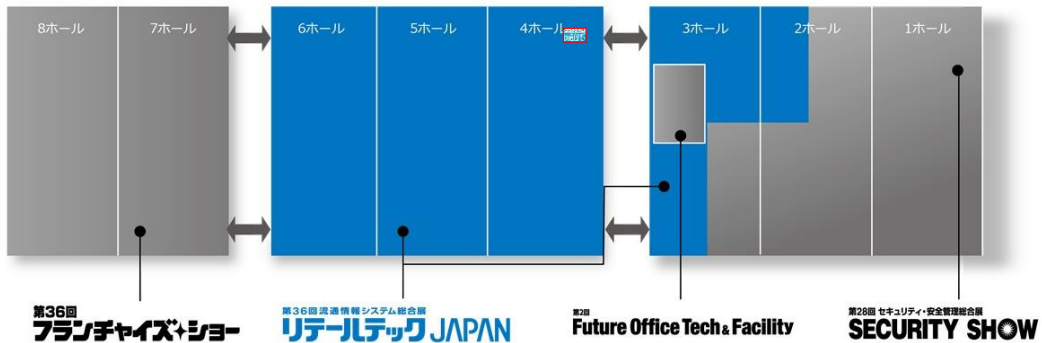

流通情報標準化・流通BMS

ソリューションゾーン&ステージ

【小間番号】 RT4501

幕張メッセ国際展示場

(株) インターコム

インターコムブースでは、EDI運用管理ソフト「Biware EDI Station 2」を中心に流通BMS対応ソリューションを一堂に展示いたします。

キャノンITソリューションズ (株)

INS終息により、EDIツールの流通BMS対応が急務です！累計20万本以上の提供実績のある当社にご相談ください。みなさんのお悩みを解決します！

(株) システムベース

「データ受信サービス」や自社設備を活かし、「クラウドサービス」で流通BMS対応を低コストで実現。低価格「小売業向けMDシステム」クラウド版を展示。

(株) データ・アプリケーション

固定電話のIP網化、全銀EDIシステム「ZEDI」の稼働・・・EDIに与える影響・メリットとは？「ACMS」を使った解決策をご提案します。

(株) ビット・エイ

大きな変革期を迎えているEDIに対応する各種ソリューションをご提案します。自動化ツールでEDI業務の更なる効率化と、連携する基幹システムも含めた課題解決事例をご紹介します。

(株) ひむか流通ネットワーク

流通BMS対応サービスとともに、流通BMSを最大限に生かす、コンパクトな小売基幹システムと自動発注システムをご紹介します。

(株) ヘリオス/ (株) HBA

小売企業向けクラウド型「本部システム」「EDIソリューション」をご紹介します。流通BMS対応をお考えの小売企業様は是非お立ち寄りください！

(株) 南日本情報処理センター / (株) OCC

卸売業で必要なBMSの機能を標準で搭載した「販売管理システム」をご紹介します。流通BMS対応をお考えの企業様は是非お立ち寄りください！

ユーザックシステム (株)

流通BMS対応EDIソリューション「EOS名人.NET」、RPA「Autoメール名人」を出展。複合して利用することで、トータルEDIシステムの構築が可能です。

(株) インテージ

マスターセンターは、商品情報を保有している事業者から一定の条件のもと、各社の情報を集約して、利用者に利便性高く提供することを目指しています。

(株) テララコード研究所

秘匿データの受渡し、偽造防止（複写不可）、作成者認証が可能であり、偽造防止、書面の認証、キャッシュレス決済など高いセキュリティが必要な用途に対応する。

日本総合システム (株)

「StoreManagerGX-R」は小売業の棚割計画を管理するシステムです。各種外部システムとデータ連携し業務を効率化します。

■ 複合ソリューション ■ パッケージソリューション ■ 流通ソリューション

GS1 Japan (一般財団法人流通システム開発センター) / 流通BMS協議会

TEL: 03-5414-8505 / FAX: 03-5414-8529 <http://www.dsri.jp/>

「流通ビジネスメッセージ標準」「流通BMS」はGS1 Japan (一般財団法人流通システム開発センター) の登録商標です。「流通BMSソリューションゾーン」出展各位の社名、製品名はそれぞれ各社の登録商標です。